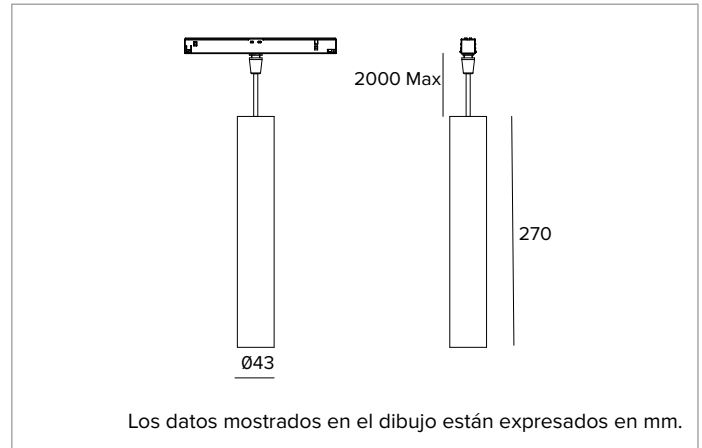

### Luminaria profesional para fuentes LED de luz directa, alimentada a muy baja tensión

	2700K	H(m)	D(m)	Emax(lx)		
	Ra90		27°			
	Fixture Power	7W	1	0.48	2608	
	Source Flux	920lm	2	0.95	652	
	Fixture Flux	657lm	3	1.43	290	
	Efficacy	93lm/W	4	1.91	163	
TS1967	I <sub>max</sub> =2835cd/klm	I <sub>max</sub>	2608cd	5	2.38	104